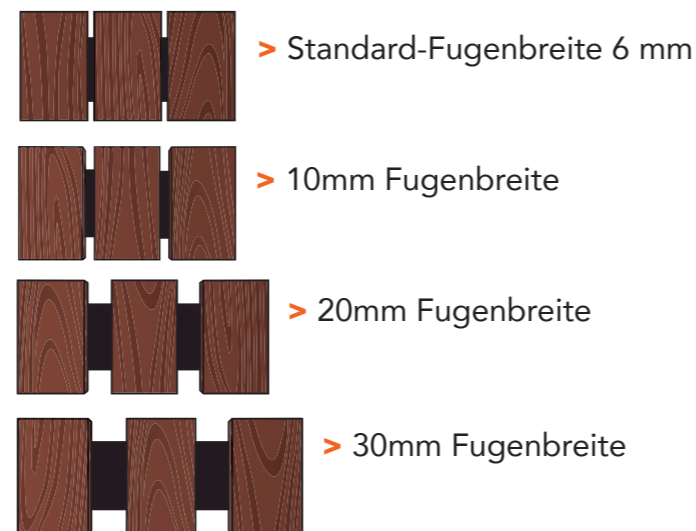

**EINE WELTWEIT EXCLUSIVE ERFINDUNG VON VETEDY.
EINFACH. SCHNELL. UNSICHTBAR**

UNSERE HOLZARTEN

**EIN WELTWEIT
PATENIERTES
SYSTEME.
Techniclic®**

Montage außen wie innen
auf Wänden und Decken.

Verfügbar in drei Breiten
das gibt Ihnen viele
individuelle Möglichkeiten
für einen eigene
Gestaltung.

Möglichkeiten für Ihre
eigene persönliche
Gestaltung.

HOLZARTEN	THERMO	60 mm	100 mm	140 mm
Thermo-Esche	•	•	•	•
Ayous	•	•	•	•
Padouk		•	•	
Jaya		•	•	
«Unijoint» Teak		•	•	

**MONTAGE DES
Techniclic® Systems**

**ES GIBT 4 VERSCHIEDENE,
WÄHLBARE FUNGENBREITEN**

Dank des Spacer Abstandhalter, ein kleinen Zubehörteil, das einfach an der Befestigung befestigt wird, ist es möglich, den Fuge um 3 verschiedene Größen zu vergrößern.