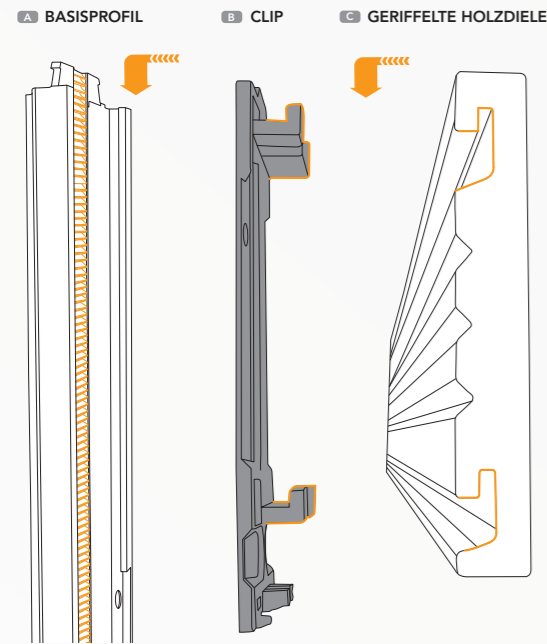

Techniclic®, DAS NEUE SYSTEM FÜR FASSADEN, WÄNDE UND DECKEN IN HOLZ MIT UNSICHTBARER BEFESTIGUNG

Techniclic bietet ein perfektes Ergebnis und spart wichtige Montagezeit mit diesem wirklich einfachen und durchdachten Konzept gegenüber den anderen Befestigungsarten. Die Holzfassade (verfügbar in mehreren heimischen Hölzern und in drei unterschiedlichen Breiten) wird montiert mit dem *Techniclic*®-Clip, welcher wiederum in die mit Rastern versehene Basis-Schiene eingefügt wird. Dieses System gewährleistet eine präzisionsgenaue parallele Ebene und erzielt immer ein perfektes Ergebnis

DIE VORTEILE VON *Techniclic*®

- Bis zu zweimal schnellere Montage als bei herkömmlichen Systemen
- Unsichtbare Befestigung (keine sichtbaren Schrauben)
- Verfügbar in drei Breiten (nach Wahl)
- System mit offenen Fugen zur Hinterlüftung
- Unterkonstruktion aus äußerst resistentem Verbundwerkstoff
- Leichtes Demontieren und Ersetzen einzelner Holzpaneele
- Fassade dadurch millimetergenau ausgerichtet
- Kein direkter Kontakt der Fassenbretter mit der Holz-Ulz

**ES GIBT 4 VERSCHIEDENE,
WÄHLBARE FUNGENBREITEN**

Dank des Spacer Abstandhalter, ein kleinen Zubehörteil, das einfach an der Befestigung befestigt wird, ist es möglich, den Fuge um 3 verschiedene Größen zu vergrößern.