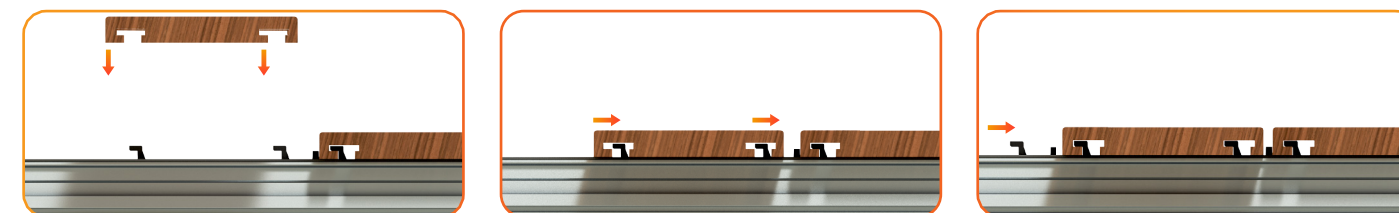

PRINCIPE DE MONTAGE BREVETÉ

LES AVANTAGES DU SYSTÈME Technideck®

- Structure aluminium stable et durable
- Lames de surface & finitions en fixations sans vis apparente
- Gain considérable en temps de pose grâce à la technologie et aux clips pré-montées
- Fixations en matériau composite à haute performance
- Souplesse de la fixation permettant la remise en place après l'effort et le mouvement latéral des planches sans effet de dégradation du bois
- Remplacement d'une lame facile et rapide
- Jointage régulier et automatique entre les lames
- Fléchage des lames évité grâce aux sections et au séchage KD adapté
- Isolement des lames par rapport au support et isolation acoustique grâce au joint EPDM pré-monté
- Libre circulation de l'air entre les lames et la structure suivant les normes officielles les plus strictes
- Esthétique irréprochable grâce aux ceintures et planches de rive sans vis apparentes ni bouchons
- ... et bien d'autres avantages, qui tous réunis vous procurent une terrasse unique, esthétique, durable, et ce en toute sérénité pour de nombreuses années.