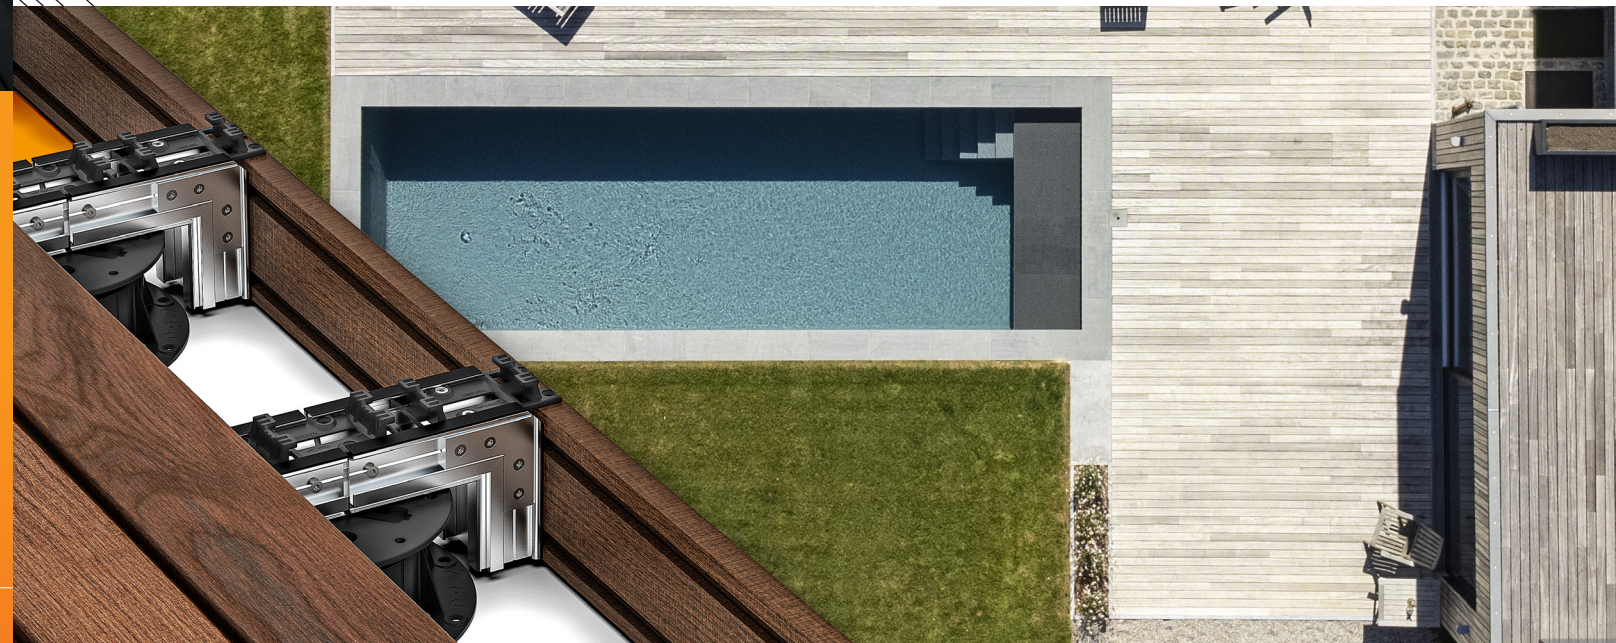

DEPUIS PLUS DE 20 ANS, LE GROUPE VETEDY EST SPÉCIALISÉ DANS LA FABRICATION DE SYSTÈMES DE TERRASSE - PARQUET DE JARDIN ET DE BARDAGE À FIXATION INVISIBLE.

**Technideck**®

100% INVISIBLE. RAPIDE. DURABLE.

**Technideck**®, UN SYSTÈME INTUITIF DE TERRASSE À FIXATION 100% INVISIBLE SUR STRUCTURE ALUMINIUM.

Le groupe VETEDY a connu une croissance exponentielle suite au développement de son produit *Softline*® qui fut le premier système pour terrasses en bois sans vis apparente et non oxydable.

#### SYSTÈME RAINURE & LANGUETTE

Les planches sont livrées avec un système de rainure et languette pour un maintien parfait en bout de lame.