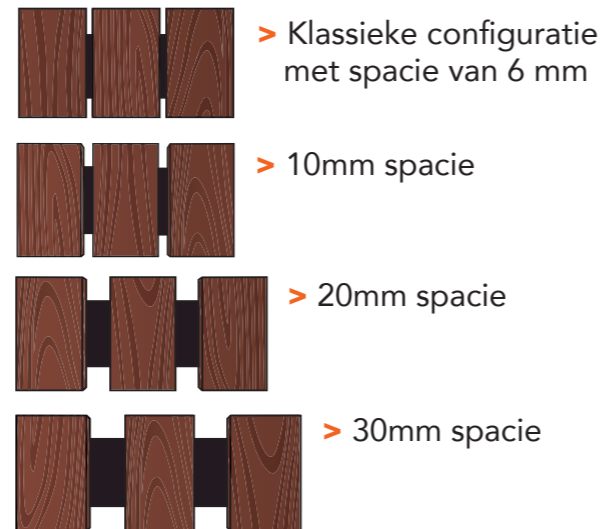

NL 02/2024 Niet contractueel document.

EENVOUDIG. SNEL. ONZICHTBAAR.

Techniclic®, UW NIEUW HOUTEN BEKLEDINGSSYSTEEM VOOR GEVELS, WANDEN EN PLAFONDS MET ONZICHTBARE BEVESTIGING.

Met de garantie op een perfect resultaat, zal u met dit eenvoudig concept veel tijd besparen bij de plaatsing. De houten planken (beschikbaar in drie breedtes en verschillende gecertificeerde inlandse houtsoorten) zijn bevestigd op de *Techniclic*[®] clips, ingeschoven in de getande basis. Bovendien, de nauwkeurigheid van de basis zorgt voor een perfecte afwerking.

VOORDELEN *Techniclic*[®]

- 2 x keer sneller geplaatst dan een traditioneel systeem
- Onzichtbare bevestiging (geen enkele zichtbare vijs)
- Beschikbaar in 3 breedtes (naar keuze)
- Open voeg systeem die de ventilatie toelaat
- Ultra sterke structuur in composietmateriaal
- Eenvoudige wegname en vervanging van een plank
- Gemillimetreerde nauwkeurigheid van de voegen
- Geen contact hout op hout

HOE *Techniclic*[®] BEKLEDING MOET GEPLAATST WORDEN

ER ZIJN 4 TUSSENSPACIES MOGELIJK TUSSEN ELKE PLANK

Thanks to the Spacer, a simple accessory which is simply clipped on the fixation, it is possible to widen the gap with 3 different sizes.