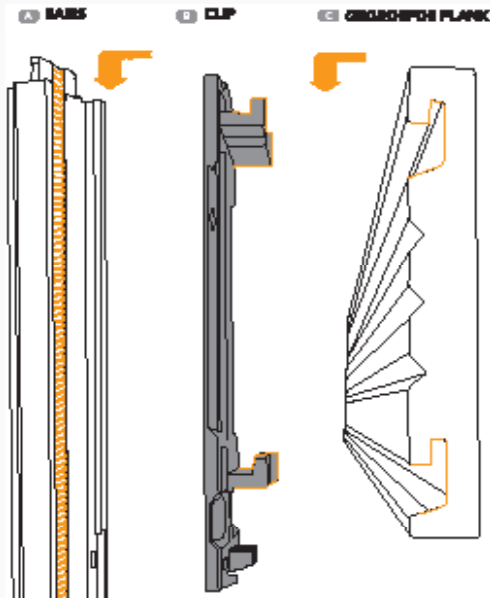

NL 02/2024 Niet contractueel document.

EENVOUDIG. SNEL. ONZICHTBAAR.

Techniclic®, UW NIEUW HOUTEN BEKLEDINGSSYSTEEM VOOR GEVELS, WANDEN EN PLAFONDS MET ONZICHTBARE BEVESTIGING.

Met de garantie op een perfect resultaat, zal u met dit eenvoudig concept veel tijd besparen bij de plaatsing. De houten planken (beschikbaar in drie breedtes en verschillende gecertificeerde inlandse houtsoorten) zijn bevestigd op de *Techniclic*[®] clips, ingeschoven in de getande basis. Bovendien, de nauwkeurigheid van de basis zorgt voor een perfecte afwerking.

VOORDELEN *Techniclic*[®]

- 2 x keer sneller geplaatst dan een traditioneel systeem
- Onzichtbare bevestiging (geen enkele zichtbare vijs)
- Beschikbaar in 3 breedtes (naar keuze)
- Open voeg systeem die de ventilatie toelaat
- Ultra sterke structuur in composietmateriaal
- Eenvoudige wegname en vervanging van een plank
- Gemillimetreerde nauwkeurigheid van de voegen
- Geen contact hout op hout

HOE *Techniclic*[®] BEKLEDING MOET GEPLAATST WORDEN

ER ZIJN 4 TUSSENSPACIES MOGELIJK TUSSEN ELKE PLANK

Thanks to the Spacer, a simple accessory which is simply clipped on the fixation, it is possible to widen the gap with 3 different sizes.